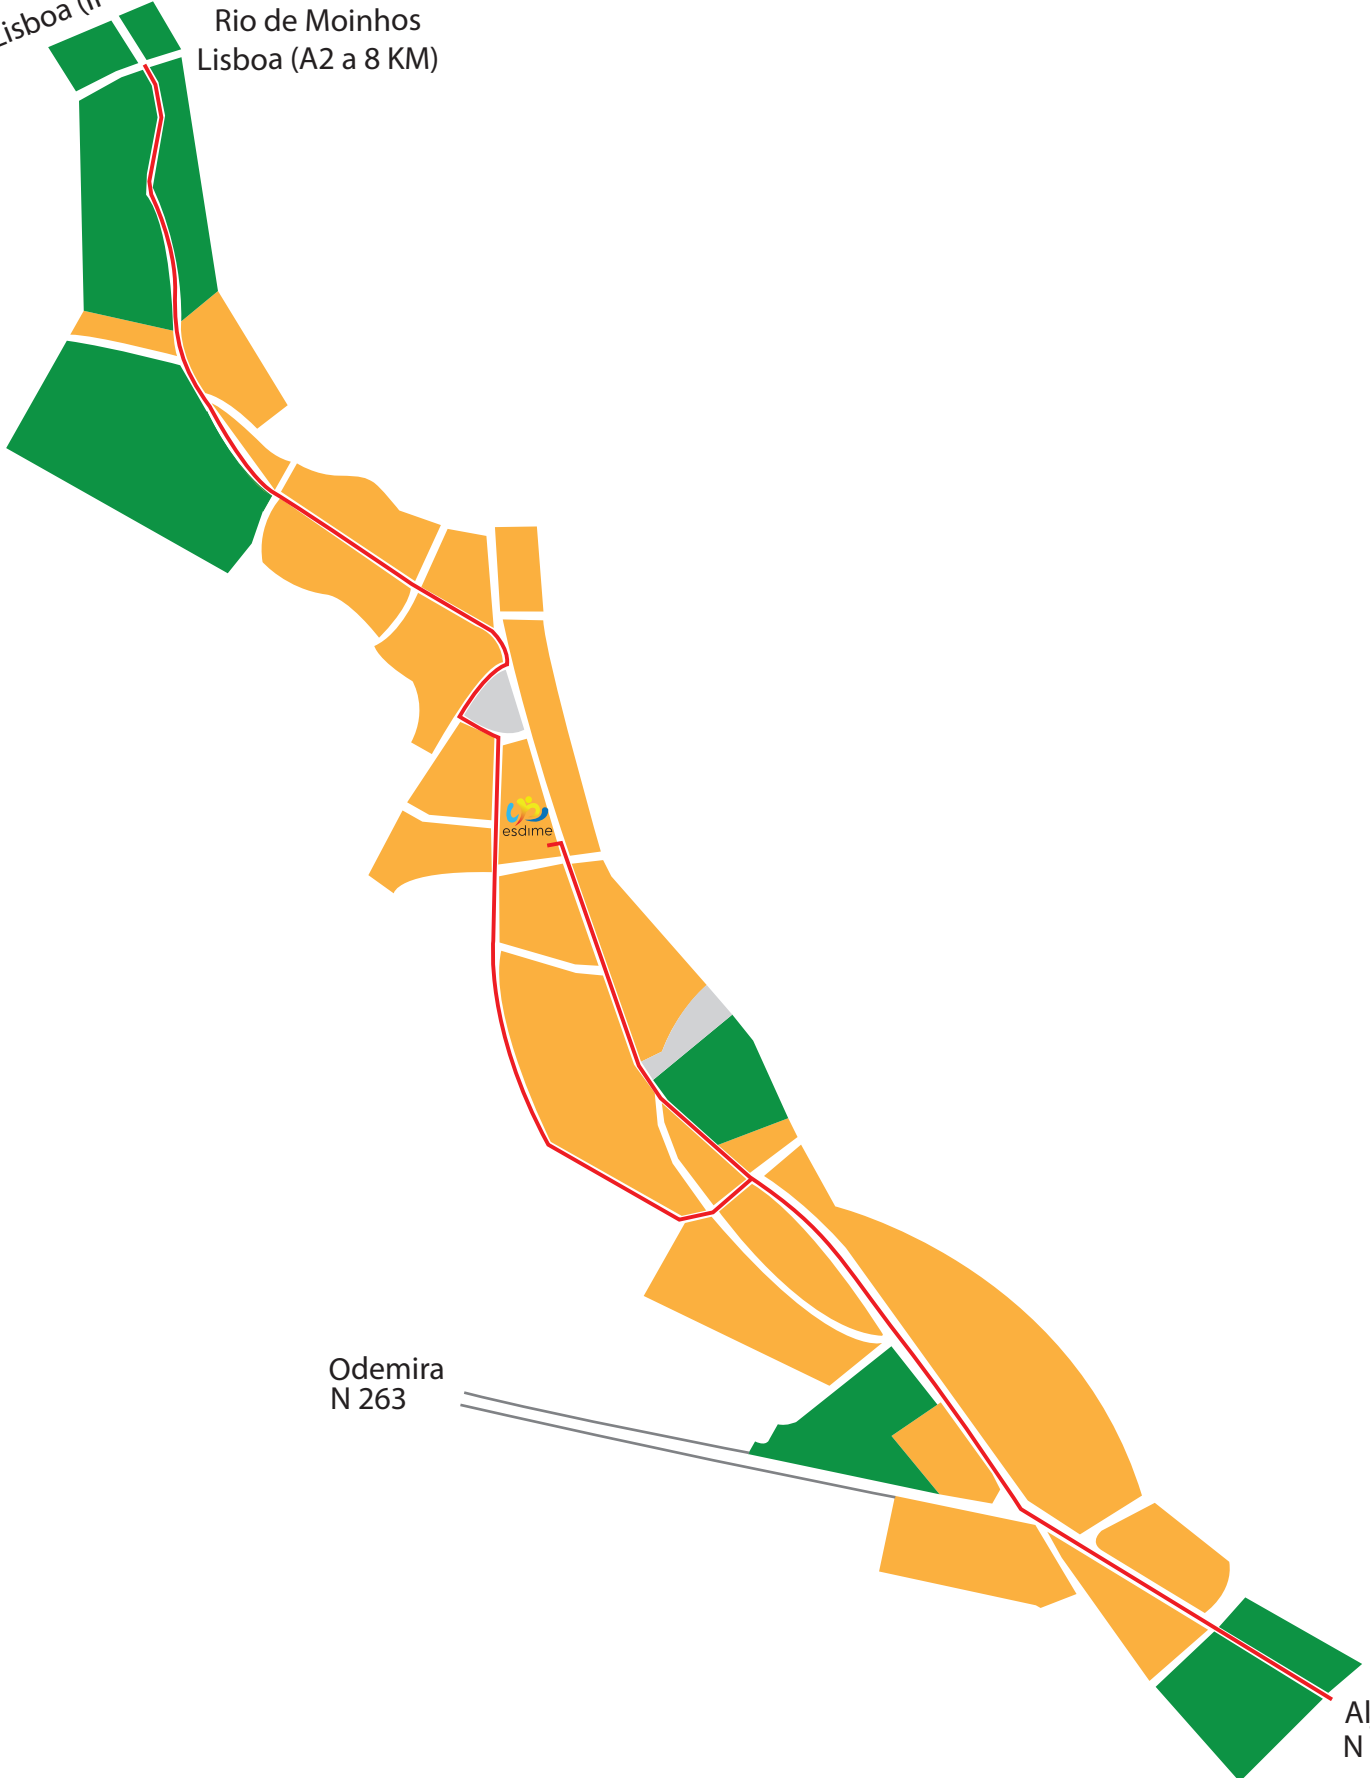

Mapa de Localização Sede Esdime Messejana

Lisboa (IP1 a 10 KM)

Rio de Moinhos
Lisboa (A2 a 8 KM)

Odemira
N 263

Aljustrel
N 261